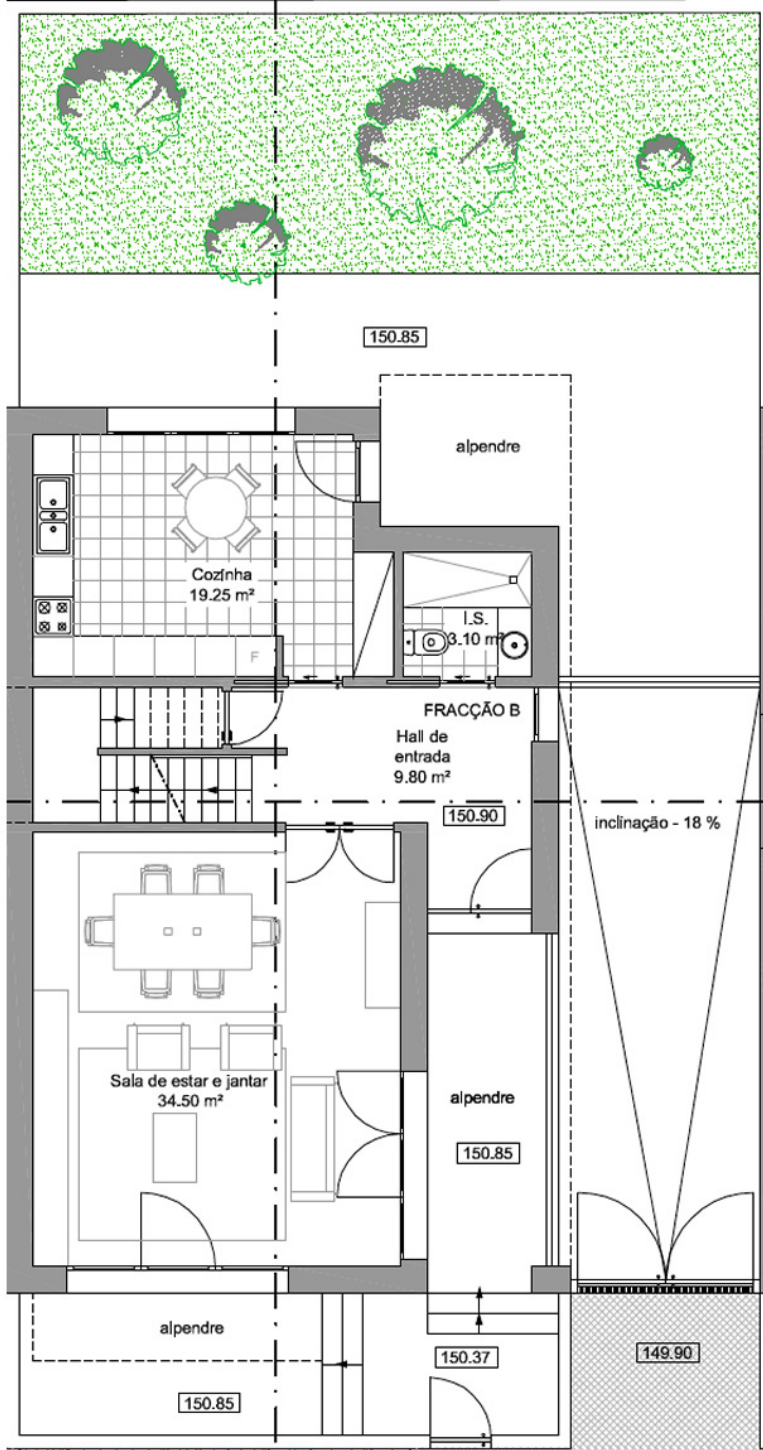

Ficha Técnica
Moradia V3
Condomínio do Montoito
+351 917 269 465
www.sodipit.com

PISO -1

PISO 0

PISO 1

Mapa de Acabamentos

PAVIMENTOS

PV01 Pavimento flutuante tipo BASIC CARVALHO AC3

PV02 Mosaico grés porcelânico ·Tipo Cinca AUTHENTIC CONCRETE Branco 50x50cm

PV03 Mosaico cerâmico antiderrapante ·Tipo Cinca NOVA ARQUITECTURA Branco Mate AD 15x15cm

PV04 Mosaico cerâmico antiderrapante ·Tipo Cinca NOVA ARQUITECTURA Cinza Prata 20x10cm

PV05 Mosaico cerâmico antiderrapante ·Tipo Cinca NOVA ARQUITECTURA Cinza Prata 20x20cm

PV06 Mosaico cerâmico ·Tipo Cinca NOVA ARQUITECTURA Pré-Cortado Azul Cobalto 20cm (5x5cm)

PAREDES

PA01 Mosaico cerâmico ·Tipo Cinca NOVA ARQUITECTURA Branco Mate 15x15cm

PA02 Mosaico cerâmico ·Tipo Cinca NOVA ARQUITECTURA Pré-Cortado Branco Mate 20cm (5x5cm)

PA03 Mosaico grés porcelânico ·Tipo Cinca AUTHENTIC CONCRETE Branco 50x50cm

PA04 Resguardo de Duche para base sem aro composto por um vidro fixo: vidro temperado cor azul com 8mm. Acabamento fosco.

PA05 Pintura a tinta plástica lavável, cor branco puro RAL 9010 [RGB:255-255-255 ou aproximado] acabamento acetinado