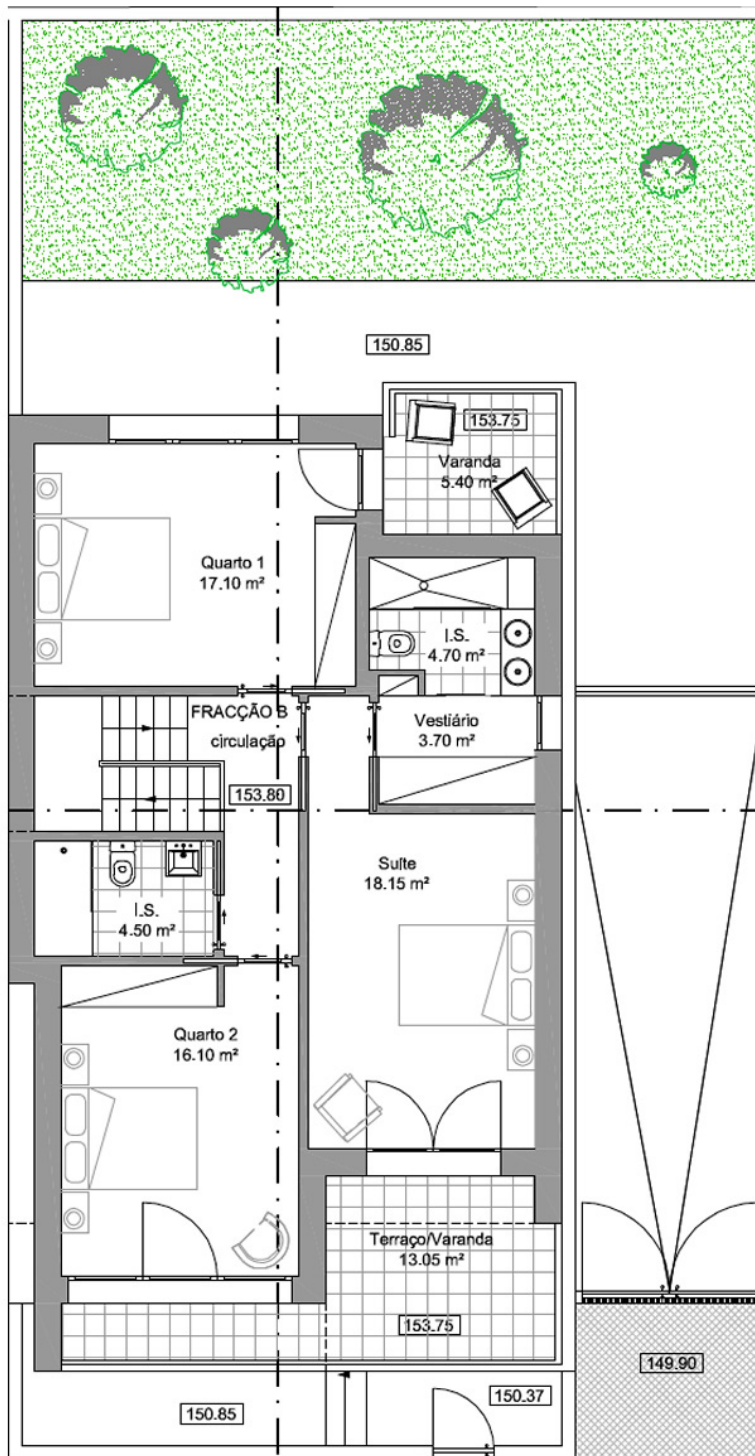

Ficha Técnica
Moradia V3
Condomínio do Montoito
+351 917 269 465
www.sodipit.com

PISO -1

PISO 0

PISO 1

Mapa de Acabamentos

PAVIMENTOS

PV01 Pavimento flutuante tipo BASIC CARVALHO AC3

PV02 Mosaico grés porcelânico ·Tipo Cinca AUTHENTIC CONCRETE Branco 50x50cm

PV03 Mosaico cerâmico antiderrapante ·Tipo Cinca NOVA ARQUITECTURA Branco Mate AD 15x15cm

PV04 Mosaico cerâmico antiderrapante ·Tipo Cinca NOVA ARQUITECTURA Cinza Prata 20x10cm

PV05 Mosaico cerâmico antiderrapante ·Tipo Cinca NOVA ARQUITECTURA Cinza Prata 20x20cm

PV06 Mosaico cerâmico ·Tipo Cinca NOVA ARQUITECTURA Pré-Cortado Azul Cobalto 20cm (5x5cm)

PAREDES

PA01 Mosaico cerâmico ·Tipo Cinca NOVA ARQUITECTURA Branco Mate 15x15cm

PA02 Mosaico cerâmico ·Tipo Cinca NOVA ARQUITECTURA Pré-Cortado Branco Mate 20cm (5x5cm)