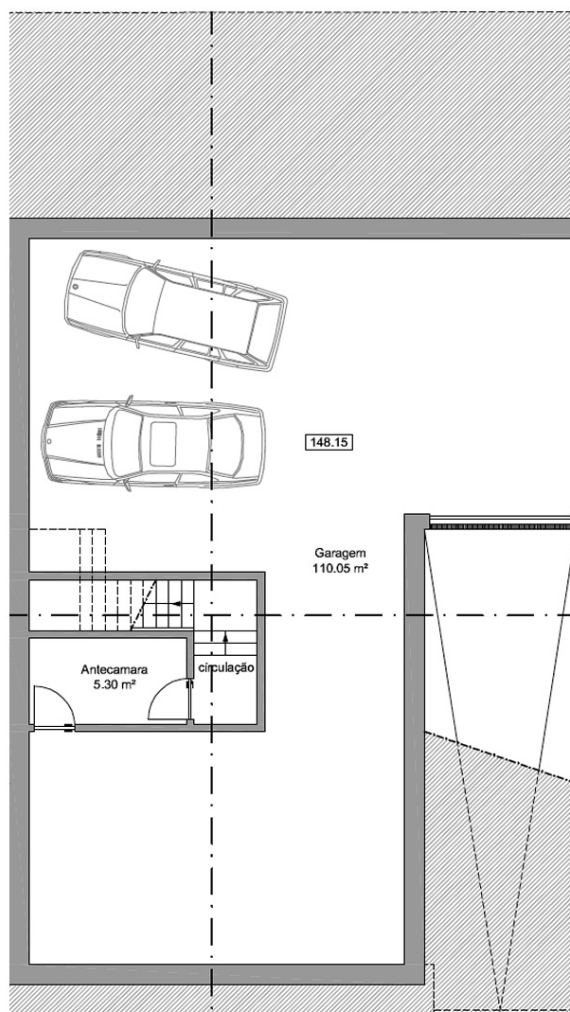

Ficha Técnica
Moradia V3
Condomínio do Montoito
+351 917 269 465
www.sodipit.com

PISO -1

PISO 0

PISO 1

Mapa de Acabamentos

PAVIMENTOS

PV01 Pavimento flutuante tipo BASIC CARVALHO AC3

PV02 Mosaico grés porcelânico ·Tipo Cinca AUTHENTIC CONCRETE Branco 50x50cm